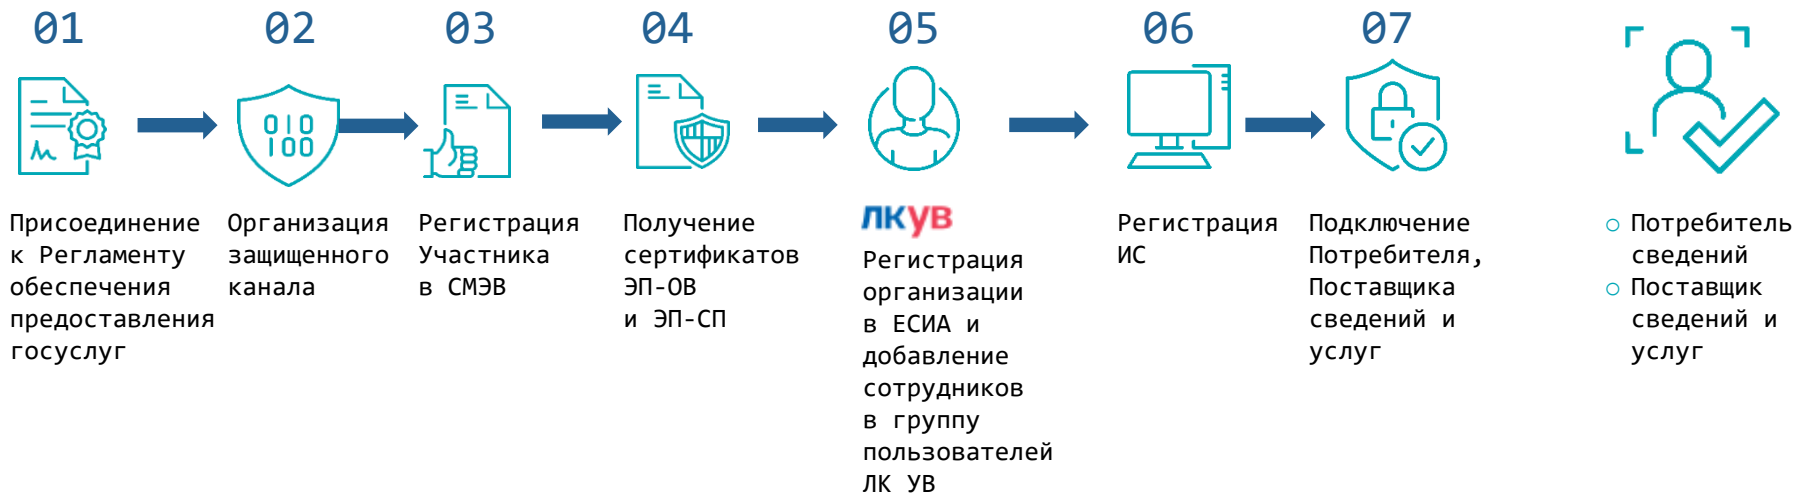

СМЭВ. Когда надо всё и сразу.

Часть 1

техно infotecs
2023 Фест
ТЕХНИЧЕСКАЯ
КОНФЕРЕНЦИЯ

Гуцалова Татьяна Юрьевна
Ведущий системный аналитик

Участник СМЭВ

ViPNet EDI

ViPNet PKI Service

ViPNet Coordinator HW